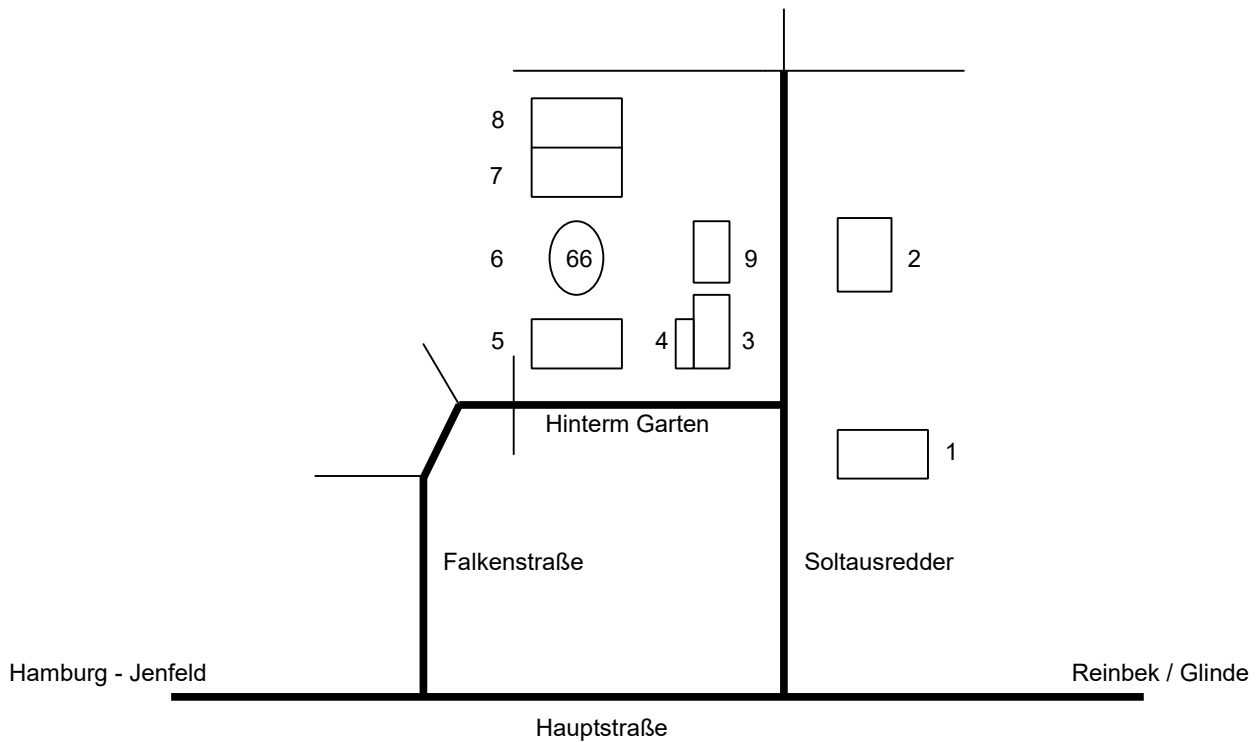

Barsbütteler Sportverein von 1948 e.V.

Anfahrt der Sportstätten

BSV-Sportstätten

1 Mehrzweckhalle	Soltausredder 18
2 EKG Sporthalle	Soltausredder 28
3 Schwimmbad	Soltausredder 21
4 Geschäftstabelle/Clubheim	Hinterm Garten 2
5 Sporthalle	Hinterm Garten 4
6 Stadion	Hinterm Garten 4
7 Kunstrasen	Hinterm Garten 4
8 Beachvolleyball	Hinterm Garten 4
9 Parkplatz	Soltausredder

HVV

Linie 10 und 263
Haltestelle Soltausredder

Auto

Hamburg-Jenfeld über die Rodigallee
Reinbek / Glinde über die K80 und K29