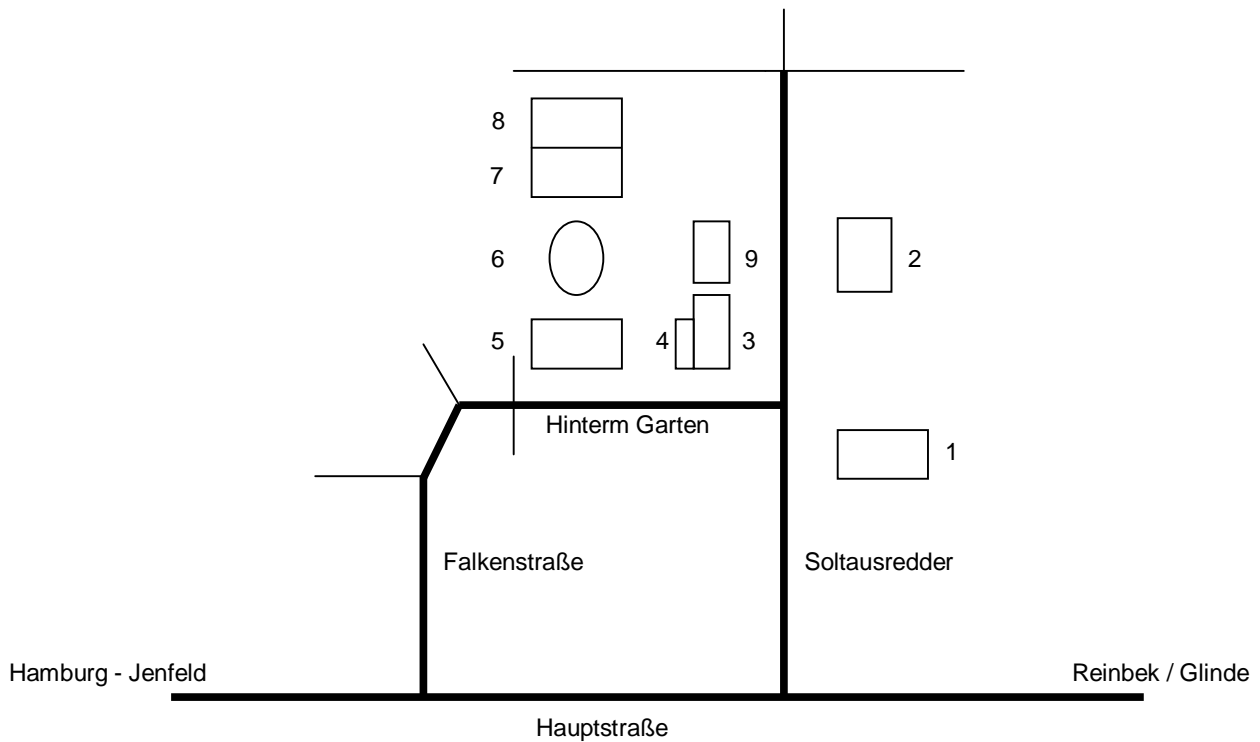

Barsbütteler Sportverein von 1948 e.V.

Anfahrt der Sportstätten

BSV-Sportstätten

1 Mehrzweckhalle	Soltausredder 18
2 IGS-Sporthalle	Soltausredder 28
3 Schwimmbad	Soltausredder 21
4 Geschäftsstelle/Clubheim	Hintern Garten 2
5 Sporthalle	Hintern Garten 4
6 Stadion	Hintern Garten 4
7 Kunstrasen	Hintern Garten 4
8 Beachvolleyball	Hintern Garten 4
9 Parkplatz	Soltausredder

HVV

Linie 10 und 263
Haltestelle Soltausredder

Auto

Hamburg-Jenfeld über die Rodigallee
Reinbek / Glinde über die K80 und K29