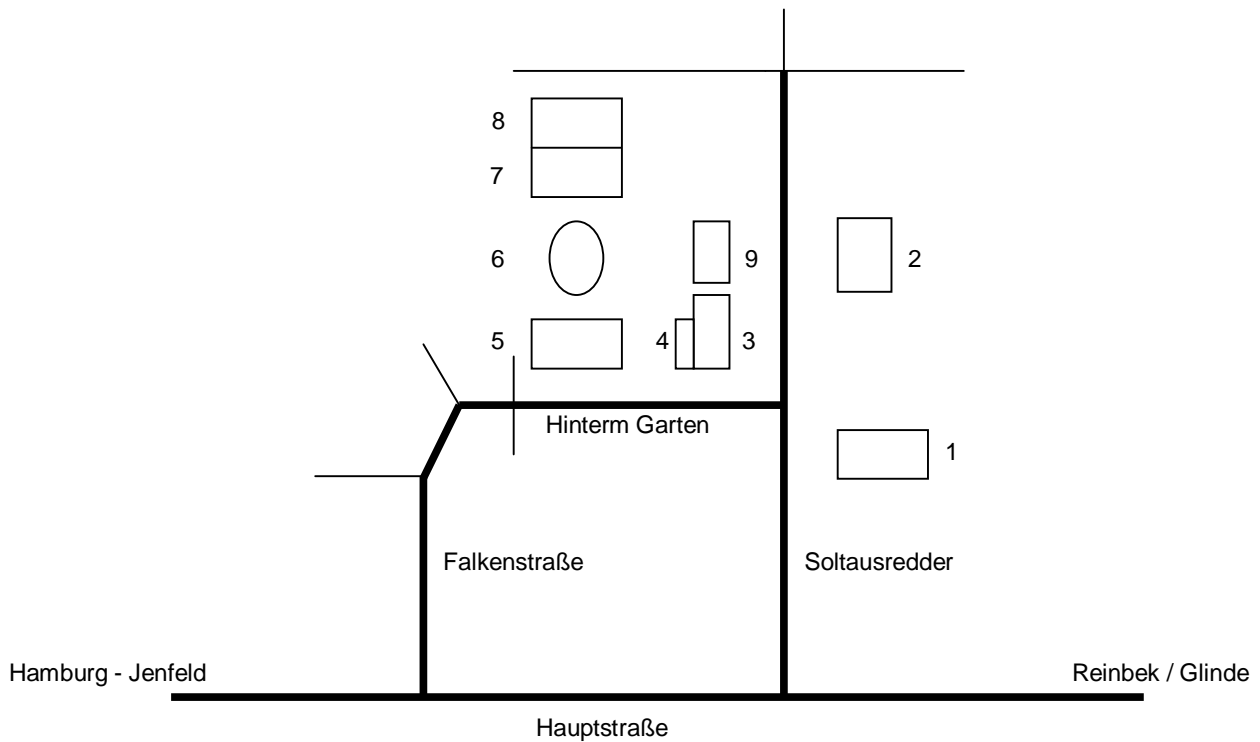

## Anfahrt der Sportstätten

### HVV

Linie 10 und 263  
Haltestelle Soltausredder

### Auto

Hamburg-Jenfeld über die Rodigallee  
Reinbek / Glinde über die K80 und K29